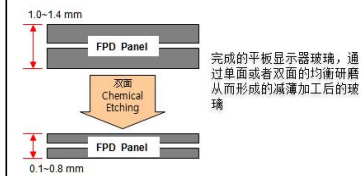

主要产品

超薄玻璃 (Slimming Panel & Glass)

模式加工玻璃 (Patterned Glass)